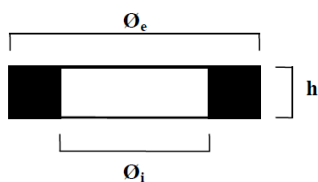

RONDELLE
BONDED SEALS

Riferimento <i>Reference</i>						Dimensioni / <i>Dimensions</i>		
						Øe (mm)	Øi (mm)	h (mm)
RD	345,00	x	295,00	x	5,00	345,00	295,00	5,00
RD	348,36	x	335,00	x	6,73	348,36	335,00	6,73
RD	351,50	x	337,50	x	7,00	351,50	337,50	7,00
RD	355,00	x	327,00	x	12,00	355,00	327,00	12,00
RD	360,00	x	342,00	x	12,00	360,00	342,00	12,00
RD	376,00	x	360,00	x	15,00	376,00	360,00	15,00
RD	377,00	x	365,00	x	6,35	377,00	365,00	6,35
RD	390,00	x	335,00	x	10,00	390,00	335,00	10,00
RD	397,00	x	383,00	x	7,00	397,00	383,00	7,00
RD	408,46	x	395,00	x	6,73	408,46	395,00	6,73
RD	410,00	x	330,00	x	12,00	410,00	330,00	12,00
RD	413,00	x	397,00	x	8,00	413,00	397,00	8,00
RD	420,00	x	380,00	x	8,00	420,00	380,00	8,00
RD	450,00	x	380,00	x	14,00	450,00	380,00	14,00
RD	462,00	x	454,00	x	0,80	462,00	454,00	0,80

M.G. GUARNIZIONI INDUSTRIALI snc

VIA L. CADORNA, 31- 20032 CORMANO (MI) ITALY – TEL. +39 02 66504494 – FAX +39 02 66508369
info@mguarnizioni.it